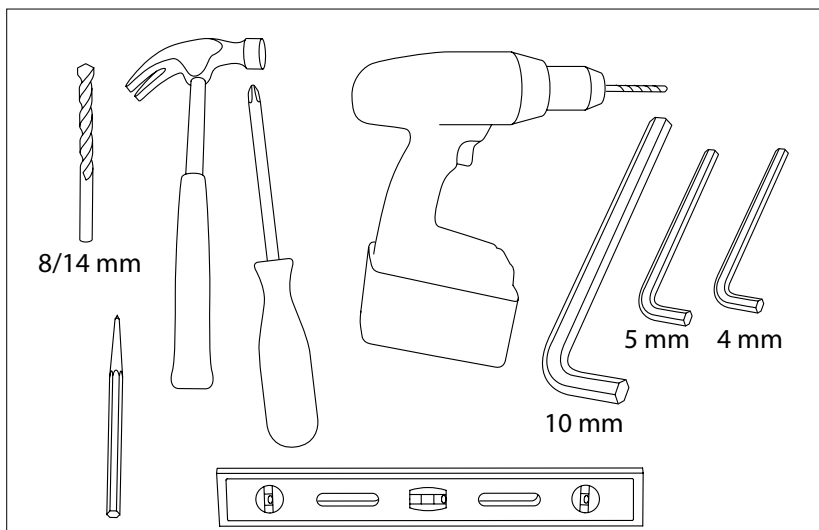

DK: Værktøj du skal bruge
SE: Verktyg som behövs
FI: Tarvittavat työkalut
NO: Verktøy som du behøver