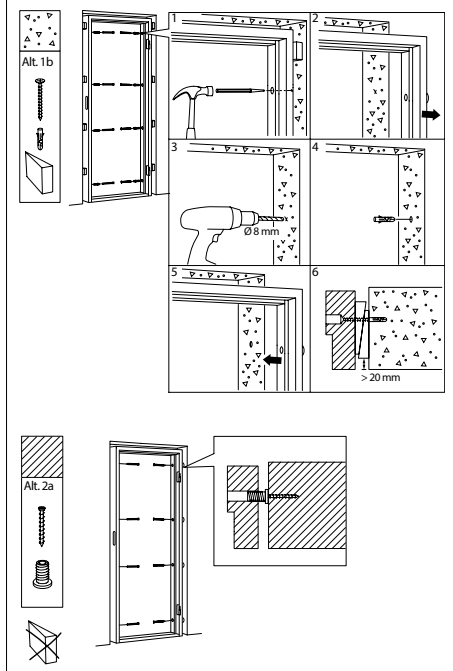

RAW®

Premium

Exterior Døre // Dörrar // Ovi // Dører

Tillykke med din nye dør fra RAW

Læs venligst denne monteringsanvisning inden du går i gang med monteringen.

Gratulerar till din nya dörr från RAW

Läs noga igenom monteringsanvisningarna innan du påbörjar monteringen.

Onnea uuden RAW-ovesi johdosta

Lue tämä asennusohje ennen asentamisen aloittamista.

Gratulerer med din nye dør fra RAW

Les vennligst denne veiledningen før du begynner å montere.

DK: Værktøj du skal bruge
 SE: Verktyg som behövs
 FI: Tarvittavat työkalut
 NO: Verktøy som du behøver