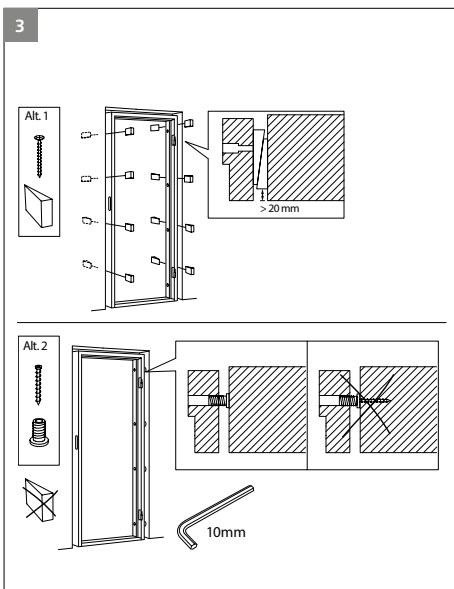

RAW®

Premium

Exterior Døre // Dörrar // Ovi // Dører

Tillykke med din nye dør fra RAW

Læs venligst denne monteringsanvisning inden du går i gang med monteringen.

Gratulerar till din nya dörr från RAW

Läs noga igenom monteringsanvisningarna innan du påbörjar monteringen.

Onnea uuden RAW-ovesi johdosta

Lue tämä asennusohje ennen asentamisen aloittamista.

Gratulerer med din nye dør fra RAW

Les vennligst denne veiledningen før du begynner å montere.

DK: Værktøj du skal bruge
 SE: Verktyg som behövs
 FI: Tarvittavat työkalut
 NO: Verktøy som du behøver