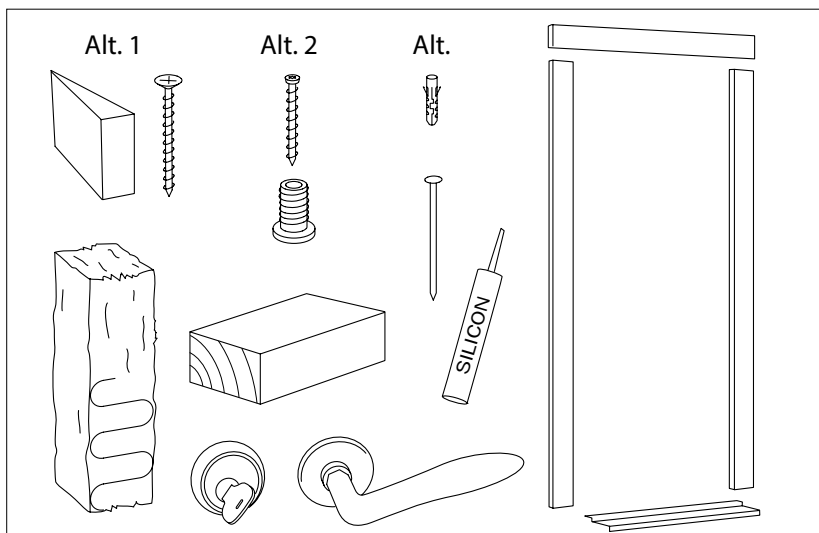

Onnea uuden RAW-ovesi johdosta

Lue tämä asennusohje ennen asentamisen aloittamista.

Gratulerer med din nye dør fra RAW

Les vennligst denne veiledningen før du begynner å montere.

DK: Værktøj du skal bruge
 SE: Verktyg som behövs
 FI: Tarvittavat työkalut
 NO: Verktøy som du behøver