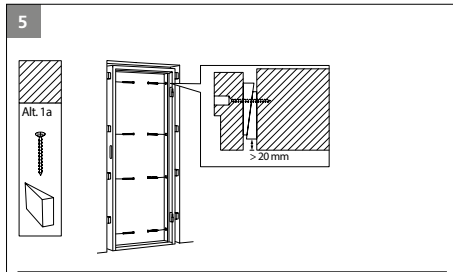

Onnea uuden RAW-ovesi johdosta

Lue tämä asennusohje ennen asentamisen aloittamista.

Gratulerer med din nye dør fra RAW

Les vennligst denne veiledningen før du begynner å montere.

DK: Værktøj du skal bruge
 SE: Verktyg som behövs
 FI: Tarvittavat työkalut
 NO: Verktøy som du behøver