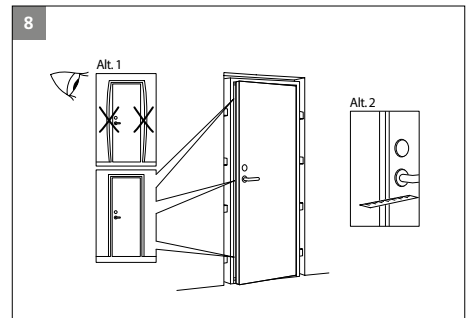

RAW®

Premium

Exterior Døre // Dörrar // Ovi // Dører

Tillykke med din nye dør fra RAW

Læs venligst denne monteringsanvisning inden du går i gang med monteringen.

Gratulerar till din nya dörr från RAW

Läs noga igenom monteringsanvisningarna innan du påbörjar monteringen.

Onnea uuden RAW-ovesi johdosta

Lue tämä asennusohje ennen asentamisen aloittamista.

Gratulerer med din nye dør fra RAW

Les vennligst denne veiledningen før du begynner å montere.

DK: Værktøj du skal bruge
 SE: Verktyg som behövs
 FI: Tarvittavat työkalut
 NO: Verktøy som du behøver