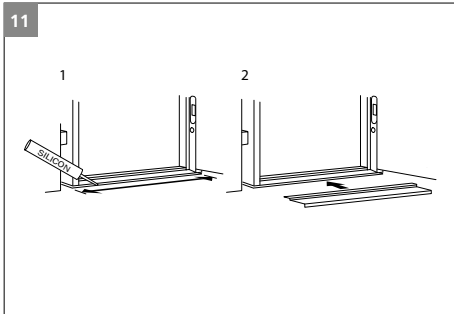

DK: Værktøj du skal bruge
SE: Verktyg som behövs
FI: Tarvittavat työkalut
NO: Verktøy som du behøver