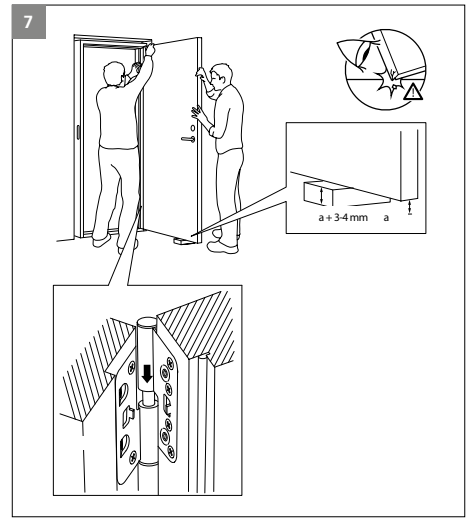

RAW®

Premium

Exterior Døre // Dörrar // Ovi // Dører

Tillykke med din nye dør fra RAW

Læs venligst denne monteringsanvisning inden du går i gang med monteringen.

Gratulerar till din nya dörr från RAW

Läs noga igenom monteringsanvisningarna innan du påbörjar monteringen.

Onnea uuden RAW-ovesi johdosta

Lue tämä asennusohje ennen asentamisen aloittamista.

Gratulerer med din nye dør fra RAW

Les vennligst denne veiledningen før du begynner å montere.

DK: Værktøj du skal bruge
 SE: Verktyg som behövs
 FI: Tarvittavat työkalut
 NO: Verktøy som du behøver