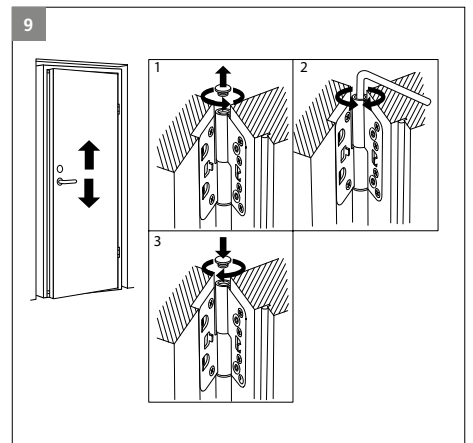

RAW®

Premium

Exterior Døre // Dörrar // Ovi // Dører

Tillykke med din nye dør fra RAW

Læs venligst denne monteringsanvisning inden du går i gang med monteringen.

Gratulerar till din nya dörr från RAW

Läs noga igenom monteringsanvisningarna innan du påbörjar monteringen.

Onnea uuden RAW-ovesi johdosta

Lue tämä asennusohje ennen asentamisen aloittamista.

Gratulerer med din nye dør fra RAW

Les vennligst denne veiledningen før du begynner å montere.

DK: Værktøj du skal bruge
 SE: Verktyg som behövs
 FI: Tarvittavat työkalut
 NO: Verktøy som du behøver