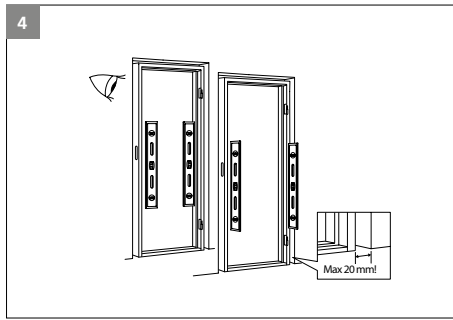

RAW®

Premium

Exterior Døre // Dörrar // Ovi // Dører

Tillykke med din nye dør fra RAW

Læs venligst denne monteringsanvisning inden du går i gang med monteringen.

Gratulerar till din nya dörr från RAW

Läs noga igenom monteringsanvisningarna innan du påbörjar monteringen.

Onnea uuden RAW-ovesi johdosta

Lue tämä asennusohje ennen asentamisen aloittamista.

Gratulerer med din nye dør fra RAW

Les vennligst denne veiledningen før du begynner å montere.

DK: Værktøj du skal bruge
 SE: Verktyg som behövs
 FI: Tarvittavat työkalut
 NO: Verktøy som du behøver