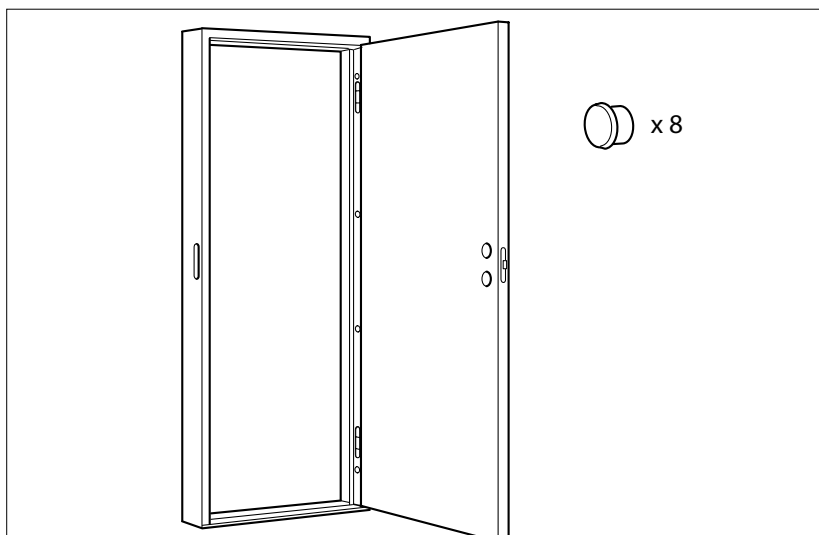

DK: Dette medfølger
SE: Medföljer i leveransen
FI: Toimitussisältö
NO: Dette medfølger