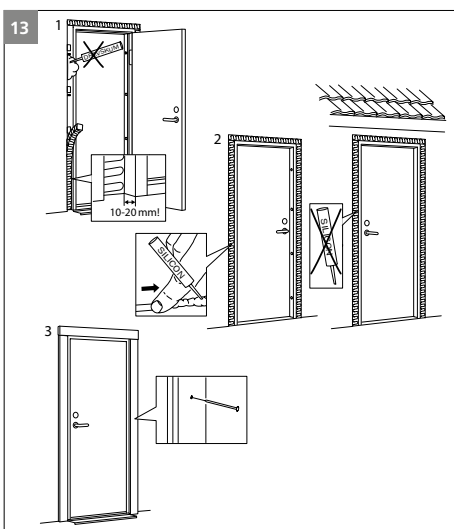

RAW®

Premium

Exterior Døre // Dörrar // Ovi // Dører

Tillykke med din nye dør fra RAW

Læs venligst denne monteringsanvisning inden du går i gang med monteringen.

Gratulerar till din nya dörr från RAW

Läs noga igenom monteringsanvisningarna innan du påbörjar monteringen.

Onnea uuden RAW-ovesi johdosta

Lue tämä asennusohje ennen asentamisen aloittamista.

Gratulerer med din nye dør fra RAW

Les vennligst denne veiledningen før du begynner å montere.

DK: Værktøj du skal bruge
 SE: Verktyg som behövs
 FI: Tarvittavat työkalut
 NO: Verktøy som du behøver