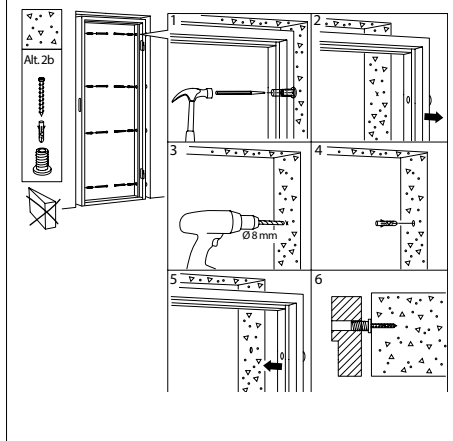

RAW®

Premium

Exterior Døre // Dörrar // Ovi // Dører

Tillykke med din nye dør fra RAW

Læs venligst denne monteringsanvisning inden du går i gang med monteringen.

Gratulerar till din nya dörr från RAW

Läs noga igenom monteringsanvisningarna innan du påbörjar monteringen.

Onnea uuden RAW-ovesi johdosta

Lue tämä asennusohje ennen asentamisen aloittamista.

Gratulerer med din nye dør fra RAW

Les vennligst denne veiledningen før du begynner å montere.

DK: Værktøj du skal bruge
 SE: Verktyg som behövs
 FI: Tarvittavat työkalut
 NO: Verktøy som du behøver