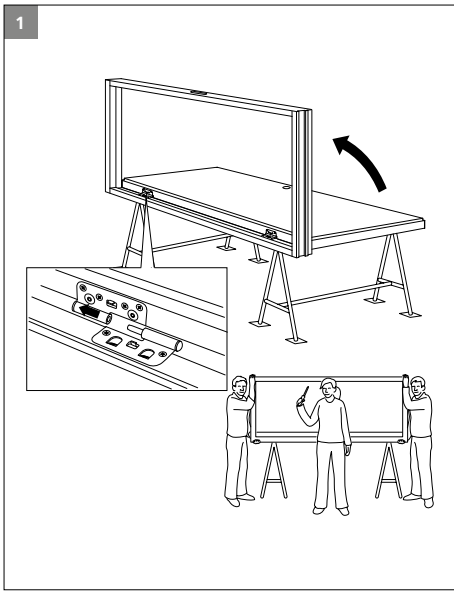

Onnea uuden RAW-ovesi johdosta

Lue tämä asennusohje ennen asentamisen aloittamista.

Gratulerer med din nye dør fra RAW

Les vennligst denne veiledningen før du begynner å montere.

DK: Værktøj du skal bruge
 SE: Verktyg som behövs
 FI: Tarvittavat työkalut
 NO: Verktøy som du behøver