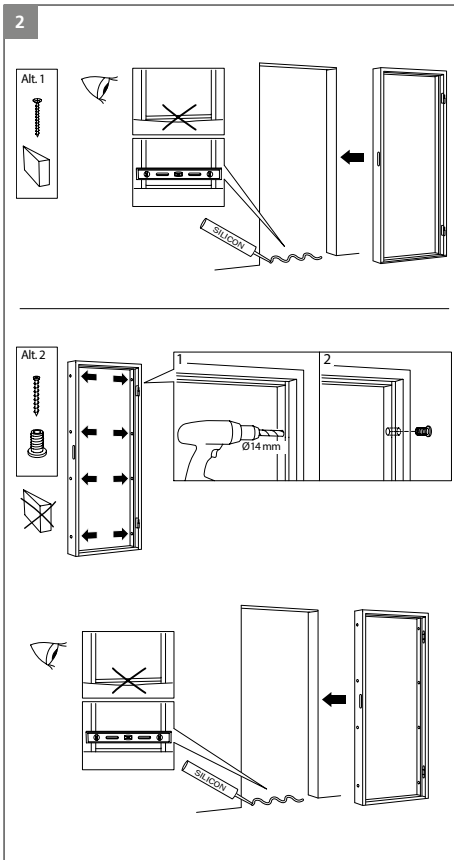

RAW®

Premium

Exterior Døre // Dörrar // Ovi // Dører

Tillykke med din nye dør fra RAW

Læs venligst denne monteringsanvisning inden du går i gang med monteringen.

Gratulerar till din nya dörr från RAW

Läs noga igenom monteringsanvisningarna innan du påbörjar monteringen.

Onnea uuden RAW-ovesi johdosta

Lue tämä asennusohje ennen asentamisen aloittamista.

Gratulerer med din nye dør fra RAW

Les vennligst denne veiledningen før du begynner å montere.

DK: Værktøj du skal bruge
 SE: Verktyg som behövs
 FI: Tarvittavat työkalut
 NO: Verktøy som du behøver