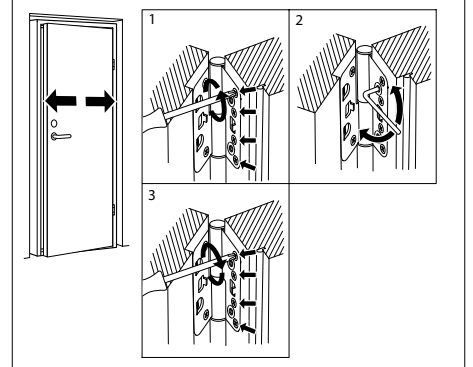

RAW®

Premium

Exterior Døre // Dörrar // Ovi // Dører

Tillykke med din nye dør fra RAW

Læs venligst denne monteringsanvisning inden du går i gang med monteringen.

Gratulerar till din nya dörr från RAW

Läs noga igenom monteringsanvisningarna innan du påbörjar monteringen.

Onnea uuden RAW-ovesi johdosta

Lue tämä asennusohje ennen asentamisen aloittamista.

Gratulerer med din nye dør fra RAW

Les vennligst denne veiledningen før du begynner å montere.

DK: Værktøj du skal bruge
 SE: Verktyg som behövs
 FI: Tarvittavat työkalut
 NO: Verktøy som du behøver