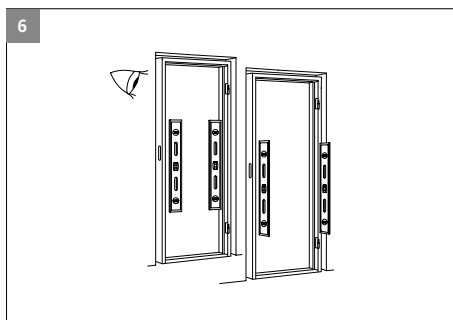

RAW®

Premium

Exterior Døre // Dörrar // Ovi // Dører

Tillykke med din nye dør fra RAW

Læs venligst denne monteringsanvisning inden du går i gang med monteringen.

Gratulerar till din nya dörr från RAW

Läs noga igenom monteringsanvisningarna innan du påbörjar monteringen.

Onnea uuden RAW-ovesi johdosta

Lue tämä asennusohje ennen asentamisen aloittamista.

Gratulerer med din nye dør fra RAW

Les vennligst denne veiledningen før du begynner å montere.

DK: Værktøj du skal bruge
 SE: Verktyg som behövs
 FI: Tarvittavat työkalut
 NO: Verktøy som du behøver