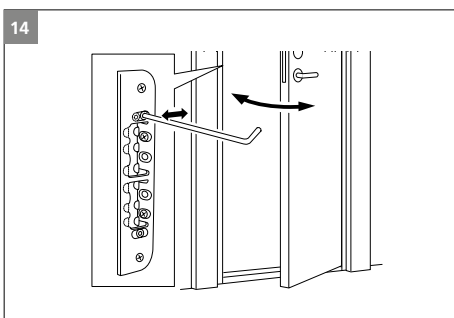

RAW®

Premium

Exterior Døre // Dörrar // Ovi // Dører

Tillykke med din nye dør fra RAW

Læs venligst denne monteringsanvisning inden du går i gang med monteringen.

Gratulerar till din nya dörr från RAW

Läs noga igenom monteringsanvisningarna innan du påbörjar monteringen.

Onnea uuden RAW-ovesi johdosta

Lue tämä asennusohje ennen asentamisen aloittamista.

Gratulerer med din nye dør fra RAW

Les vennligst denne veiledningen før du begynner å montere.

DK: Værktøj du skal bruge
 SE: Verktyg som behövs
 FI: Tarvittavat työkalut
 NO: Verktøy som du behøver